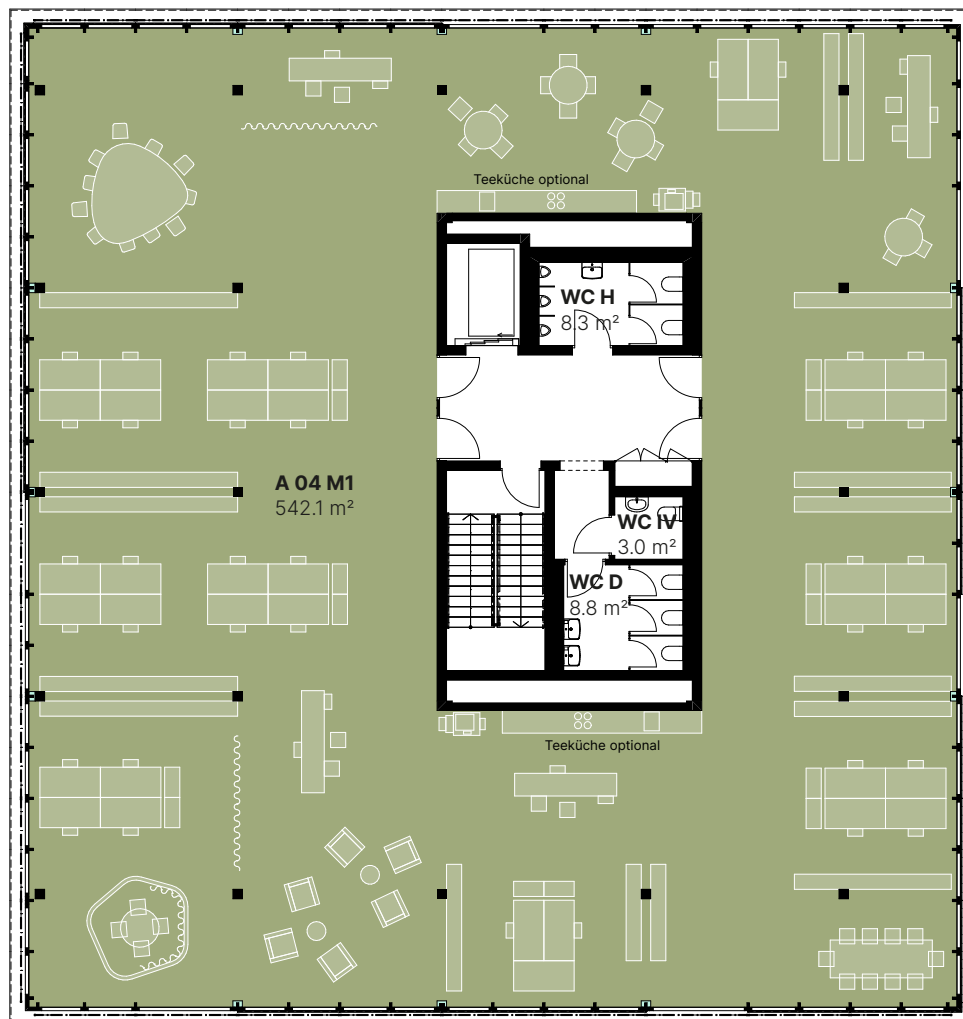

BÜRO A 04 M1

Sandgruebstrasse 2a | 6210 Sursee

4. Obergeschoss

Fläche: 542.1 m²

Raumhöhe: 300.0 cm

MST. 1:200

Erstvermietung

ImmoSpectrum AG | Frau Angela Plattner | T 077 284 09 94 | info@immospectrum.ch